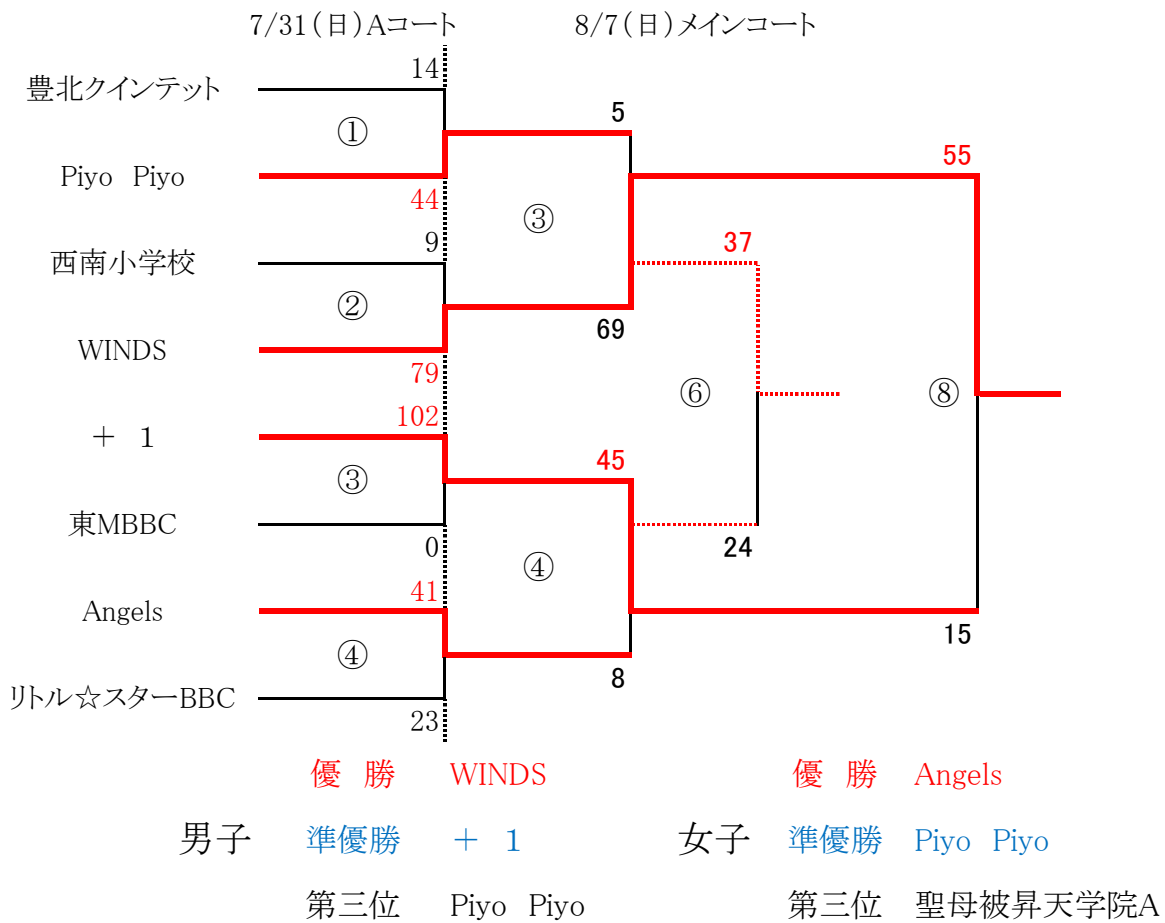

聖母被昇天学院・小学生交歓大会

男子トーナメント