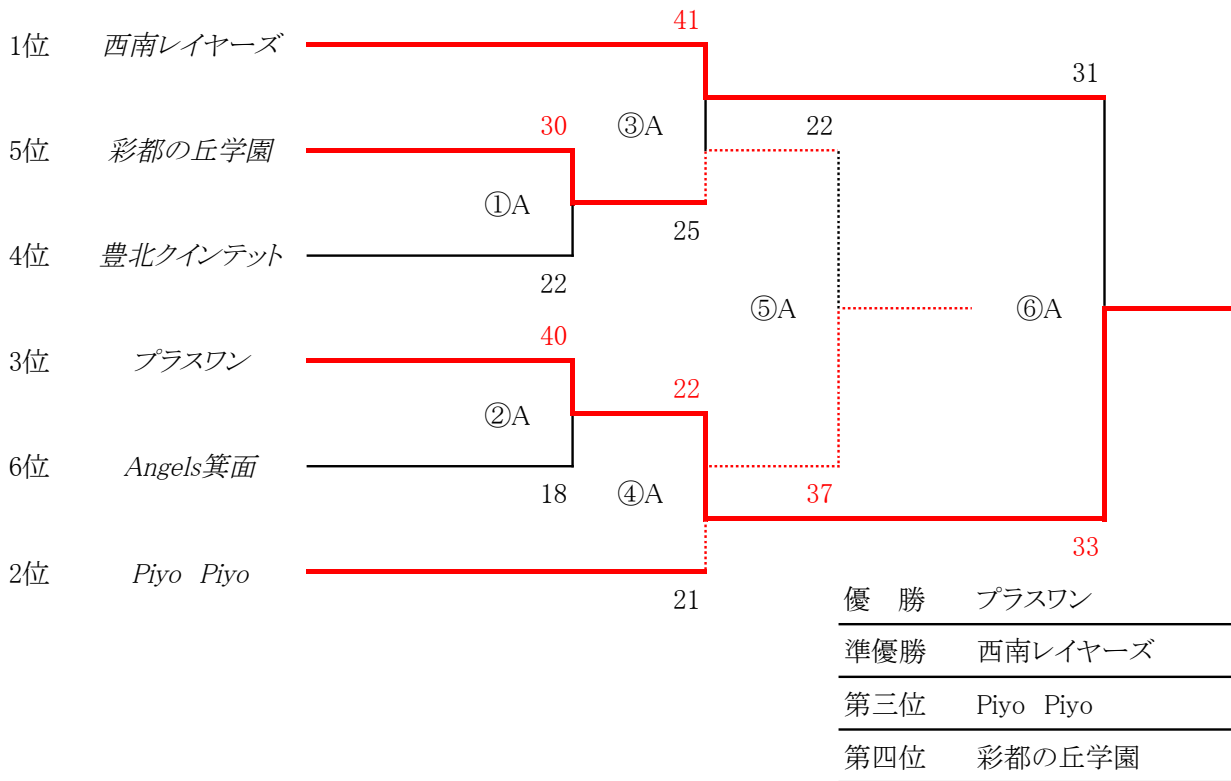

第 8 回 協 会 杯 男子決勝トーナメント

2/19(日)