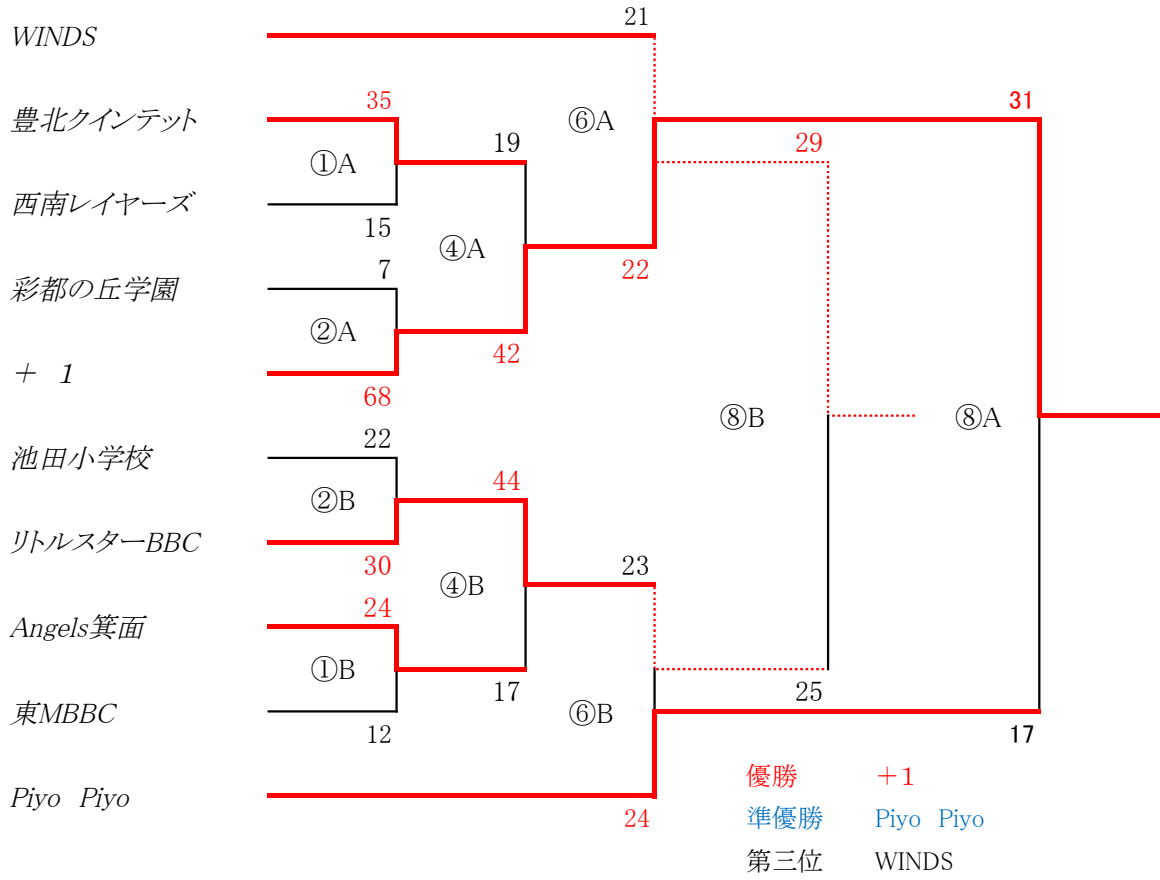

第2回会長杯

男子トーナメント表